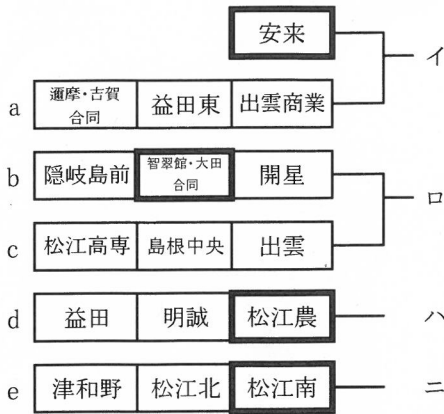

令和5年度 島根県高等学校新人バレーボール大会
兼 第32回中国高等学校新人バレーボール大会 島根県予選大会(女子)

《Aブロック》

《Bブロック》

《会場》 島根県立体育館…[a,e,f,i]

浜田高校…[b,c,h,i]

浜田商業高校…[d,g]

1月12日(金) 予選グループ戦、決定戦

会場	島根県立体育館			浜田高校			浜田商業高校								
コート	Aコート		Bコート	Cコート		Dコート	Eコート								
第1試合 9:00~	出雲商 2	25-0	益田東 0	松江農 2	25-5	平田 0	出雲 2	19-25	中央 1	浜田 2	25-12	翔陽 0	松江農 2	25-23	明誠 1
第2試合 10:10	松江南 2	25-10	松江北 0	松江農 2	25-18	隠岐 0	開星 0	6-25	智・大 2	皆美女 2	25-17	矢上 0	出雲農 2	25-12	松江東 0
第3試合 11:20	出雲商 0	12-25	運・吉 2	松江農 2	25-18	横田 0	出雲 2	27-25	高専 0	浜田 2	25-20	大東 0	松江農 2	20-25	益田 1
第4試合 12:30	松江南 2	25-17	津和野 1	松江農 2	25-22	三刀屋 0	開星 2	25-0	島前 0	皆美女 2	25-12	情報 0	出雲農 2	25-6	浜田商 0
第5試合 13:40	益田東 0	0-25	運・吉 2	平田 2	25-21	横田 1	中央 2	25-22	高専 0	翔陽 0	18-25	大東 2	明誠 1	23-25	益田 2
第6試合 14:50	松江北 0	17-25	津和野 2	隠岐 0	10-25	三刀屋 2	智・大 2	25-0	島前 0	矢上 0	18-25	情報 2	松江東 1	25-27	浜田商 2
第7試合	安来 2	25-12	運・吉 0	大社 2	25-14	江津 0	智・大 2	25-19	出雲 0	浜田 2	25-19	皆美女 0			

1月13日(土) 2ブロック リーグ戦

会場	島根県立体育館			
コート	Aコート		Bコート	
第1試合 9:00~	安来 2	25-10	智・大 0	松江南 2
第2試合	大社 2	25-10	浜田 0	松江商 2
第3試合	安来 2	25-0	松江農 2	松江南 1
第4試合	大社 2	25-13	出雲農 0	松江商 2
第5試合	安来 2	25-8	松江南 0	松江農 0
第6試合	大社 2	25-6	松江北 0	出雲農 2

1月14日(日) 順位決定リーグ戦

会場	島根県立体育館			
コート	Aコート		Bコート	
第1試合 9:00~	安来 2	25-14	出雲農 0	松江南 0
20分間の休憩をおく				
第2試合	智・大 1	13-25	出雲農 2	松江南 1
15分間の休憩をおく				
第3試合	安来 2	25-10	松江商 0	智・大 0
第4試合	松江南 0	14-25	出雲農 2	
第5試合	安来 2	25-18	大社 0	松江南 2