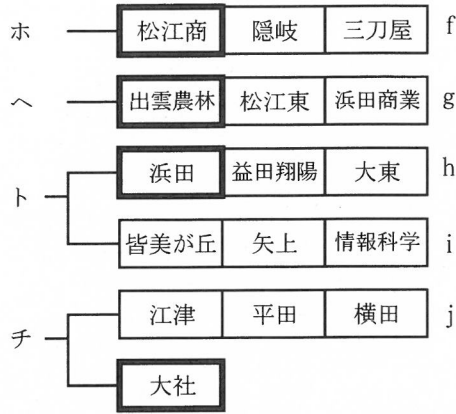

令和5年度 島根県高等学校新人バレーボール大会
兼 第32回中国高等学校新人バレーボール大会 島根県予選大会(女子)

《Aブロック》

《Bブロック》

《会場》 島根県立体育館…[a,e,f,i]

浜田高校…[b,c,h,i]

浜田商業高校…[d,g]

1月12日(金) 予選グループ戦、決定戦

会場	島根県立体育館			浜田高校			浜田商業高校								
コート	Aコート		Bコート	Cコート		Dコート	Eコート								
第1試合 9:00~	出雲商 2	25-0	益田東 0	松江農 2	25-5	平田 0	出雲 2	19-25	中央 1	浜田 2	25-12	翔陽 0	松江農 2	25-23	明誠 1
第2試合 10:10	松江南 2	25-10	松江北 0	松江農 2	25-18	隠岐 0	開星 0	6-25	智・大 2	皆美女 2	25-17	矢上 0	出雲農 2	25-12	松江東 0
第3試合 11:20	出雲商 0	12-25	運・吉 2	松江農 2	25-18	横田 0	出雲 2	27-25	高専 0	浜田 2	25-20	大東 0	松江農 2	20-25	益田 1
第4試合 12:30	松江南 2	25-17	津和野 1	松江農 2	25-22	三刀屋 0	開星 2	25-0	島前 0	皆美女 2	25-12	情報 0	出雲農 2	25-6	浜田商 0
第5試合 13:40	益田東 0	0-25	運・吉 2	平田 2	25-21	横田 1	中央 2	25-22	高専 0	翔陽 0	18-25	大東 2	明誠 1	23-25	益田 2
第6試合 14:50	松江北 0	17-25	津和野 2	隠岐 0	10-25	三刀屋 2	智・大 2	25-0	島前 0	矢上 0	18-25	情報 2	松江東 1	25-27	浜田商 2
第7試合	安来 2	25-12	運・吉 0	大社 2	25-14	江津 0	智・大 2	25-19	出雲 0	浜田 2	25-19	皆美女 0			

1月13日(土) 2ブロック リーグ戦

会場	島根県立体育館			
コート	Aコート		Bコート	
第1試合 9:00~	安来 2	25-10	智・大 0	松江南 2
第2試合	大社 2	25-10	浜田 0	松江商 2
第3試合	安来 2	25-0	松江農 2	松江南 1
第4試合	大社 2	25-13	出雲農 0	松江商 2
第5試合	安来 2	25-8	松江南 0	松江農 0
第6試合	大社 2	25-6	松江北 0	出雲農 2

1月14日(日) 順位決定リーグ戦

会場	島根県立体育館			
コート	Aコート		Bコート	
第1試合 9:00~	安来 2	25-14	出雲農 0	松江南 0
20分間の休憩をおく				
第2試合	智・大 1	13-25	出雲農 2	松江南 1
15分間の休憩をおく				
第3試合	安来 2	25-10	松江商 0	智・大 0
第4試合	松江南 0	14-25	出雲農 2	
第5試合	安来 2	25-18	大社 0	松江南 2