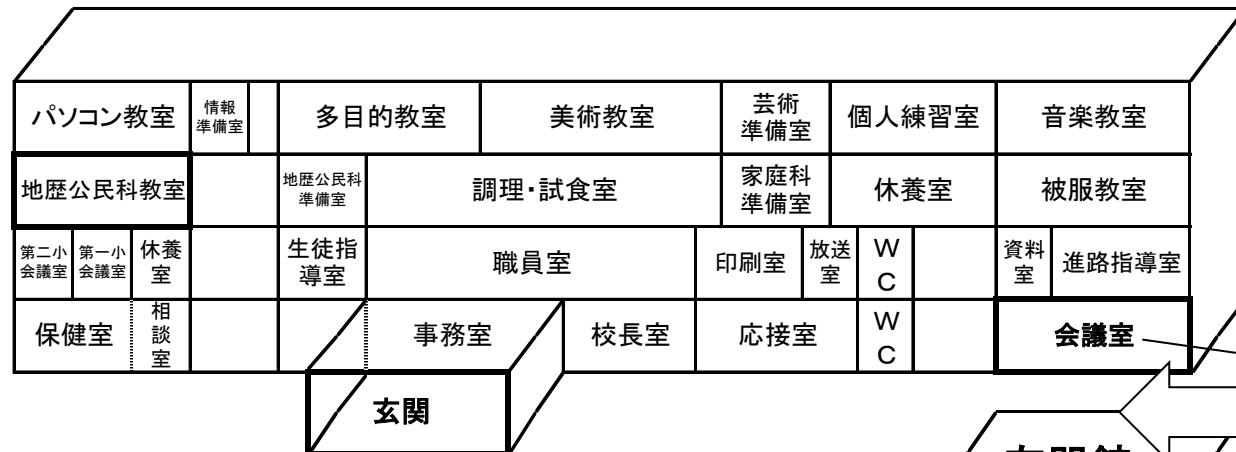

# 島根県立大社高等学校

東 ←

→ 西

保護者送迎車 乗降場所  
 浜山運動公園  
 野球場西隣駐車場

駐輪場(大社高校生)

生徒昇降口

保護者控室

自転車

引率教員駐車場

玄関ホール：受付会

**会場**