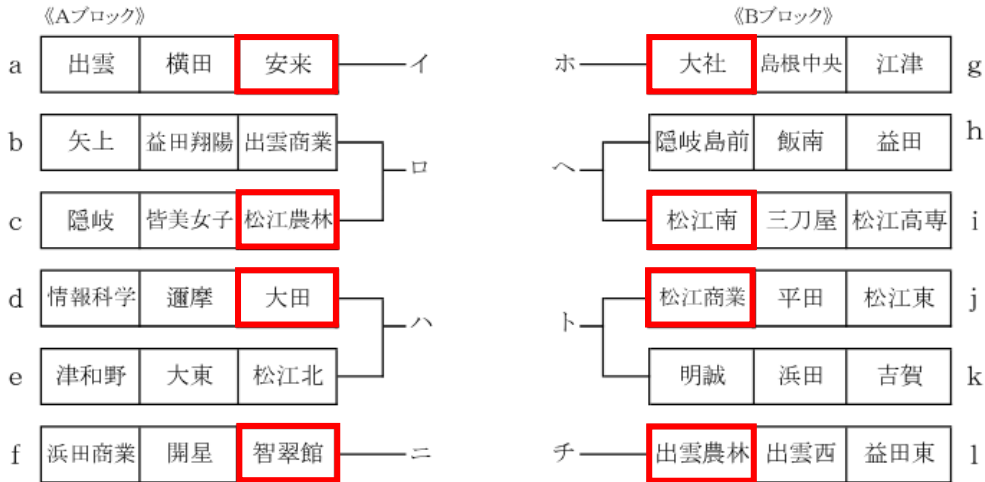

令和8年度 中国高等学校バレーボール選手権大会 島根県予選大会(女子)

《会場》 安来市民体育館…[ホ、へ、チ] 安来高校…[イ、ニ、ト] 情報科学高校…[ロ、ハ]

4月16日(木)予選グループ戦、決定戦

会場	安来市民体育館			安来高校			情報科学高校		
	Aコート	Bコート	Cコート	Dコート	Eコート	Fコート			
第1試合 9:30~	出雲農 25-3	松江農 25-17	安来 25-0	松江商 25-13	大田 25-13	松江農 25-13			
第2試合 10:40	大社 25-11	中央 12-25	智翠館 25-14	明誠 8-25	松江北 25-11	出雲商 25-12			
第3試合 11:50	出雲農 25-16	益田東 25-11	安来 25-2	松江商 25-14	大田 25-12	松江農 25-9			
第4試合 13:00	大社 25-9	江津 17-25	智翠館 25-3	明誠 25-18	松江北 25-17	出雲商 25-8			
第5試合 14:10	出雲西 16-25	三刀屋 25-14	横田 3-25	平田 7-25	松江東 25-19	皆美女子 25-15			
第6試合 15:20	中央 25-12	飯南 25-19	開星 25-5	浜田商 25-6	大東 16-25	津和野 25-18			
第7試合	{ }	松江南 25-10	{ }	松江商 25-12	大田 25-22	松江農 25-16			

4月17日(金)2ブロックリーグ戦

会場	安来市民体育館		
	Cコート	Dコート	
第1試合 9:30~	安来 25-8	松江農 25-18	智翠館 25-15
第2試合	出雲農 23-25	松江南 21-25	大社 22-25
第3試合	安来 25-8	松江農 25-17	智翠館 13-25
第4試合	出雲農 25-15	松江南 25-23	大社 25-16
第5試合	安来 25-13	松江農 23-25	大田 14-25
第6試合	出雲農 25-20	松江商 25-17	松江南 25-12